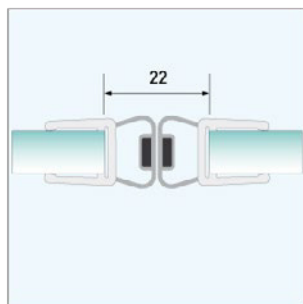

ABZUGSMÄßE DICHTUNGEN

900101 | MAGNETDICHTUNG 90°

900102 | MAGNETDICHTUNG 135°

900103 | MAGNETDICHTUNG 1-180°

900104 | MAGNETDICHTUNG 2-180°

900105 | MAGNETDICHTUNG 1-90°

900111 | STREIFDICHTUNG 8mm

900112 | STREIFDICHTUNG 13mm

900121 | MITTELDICHTPROFIL 135°

900122 | MITTELDICHTPROFIL 180°

900125 | SPALTDICHTUNG

900131 | ANSCHLAGDICHTUNG 90°

900132 | ANSCHLAGDICHTUNG 180°

900141 | WASSERABWEISPROFIL LANG

900142 | WASSERABWEISPROFIL KURZ

900143 | WASSERABWEISPROFIL MIT DICHTSCHLAUCH