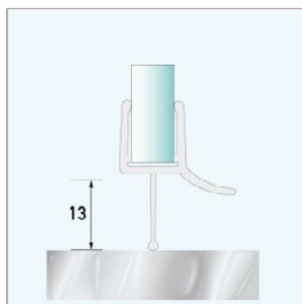

900121 | MITTELDICHTPROFIL 135°

900122 | MITTELDICHTPROFIL 180°

900125 | SPALTDICHTUNG

900131 | ANSCHLAGDICHTUNG 90°

900132 | ANSCHLAGDICHTUNG 180°

900141 | WASSERABWEISPROFIL LANG

900142 | WASSERABWEISPROFIL KURZ

900143 | WASSERABWEISPROFIL MIT DICHTSCHLAUCH