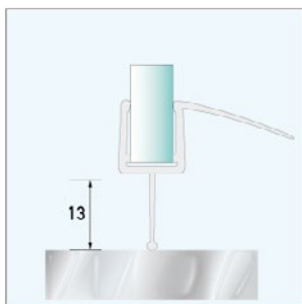

900121 | MITTELDICHTPROFIL 135°

900122 | MITTELDICHTPROFIL 180°

900125 | SPALTDICHTUNG

900131 | ANSCHLAGDICHTUNG 90°

900132 | ANSCHLAGDICHTUNG 180°

900141 | WASSERABWEISPROFIL LANG

900142 | WASSERABWEISPROFIL KURZ

900143 | WASSERABWEISPROFIL MIT DICHTSCHLAUCH