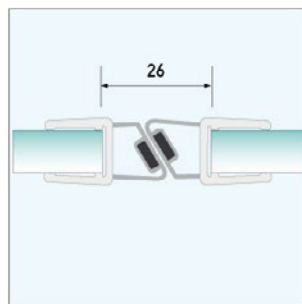

ABZUGSMÄßE DICHTUNGEN

900101 | MAGNETDICHTUNG 90°

900102 | MAGNETDICHTUNG 135°

900103 | MAGNETDICHTUNG 1-180°

900104 | MAGNETDICHTUNG 2-180°

900105 | MAGNETDICHTUNG 1-90°

900111 | STREIFDICHTUNG 8mm

900112 | STREIFDICHTUNG 13mm

900121 | MITTELDICHTPROFIL 135°

900122 | MITTELDICHTPROFIL 180°

900125 | SPALTDICHTUNG

900131 | ANSCHLAGDICHTUNG 90°

900132 | ANSCHLAGDICHTUNG 180°

900141 | WASSERABWEISPROFIL LANG

900142 | WASSERABWEISPROFIL KURZ

900143 | WASSERABWEISPROFIL MIT DICHTSCHLAUCH