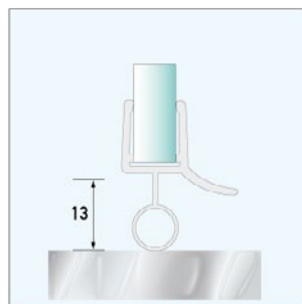

900121 | MITTELDICHTPROFIL 135°

900122 | MITTELDICHTPROFIL 180°

900125 | SPALTDICHTUNG

900131 | ANSCHLAGDICHTUNG 90°

900132 | ANSCHLAGDICHTUNG 180°

900141 | WASSERABWEISPROFIL LANG

900142 | WASSERABWEISPROFIL KURZ

900143 | WASSERABWEISPROFIL MIT DICHTSCHLAUCH