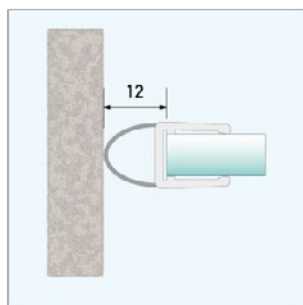

ABZUGSMÄßE DICHTUNGEN

900101 | MAGNETDICHTUNG 90°

900102 | MAGNETDICHTUNG 135°

900103 | MAGNETDICHTUNG 1-180°

900104 | MAGNETDICHTUNG 2-180°

900105 | MAGNETDICHTUNG 1-90°

900111 | STREIFDICHTUNG 8mm

900112 | STREIFDICHTUNG 13mm

900121 | MITTELDICHTPROFIL 135°

900122 | MITTELDICHTPROFIL 180°

900125 | SPALTDICHTUNG

900131 | ANSCHLAGDICHTUNG 90°

900132 | ANSCHLAGDICHTUNG 180°

900141 | WASSERABWEISPROFIL LANG

900142 | WASSERABWEISPROFIL KURZ

900143 | WASSERABWEISPROFIL MIT DICHTSCHLAUCH