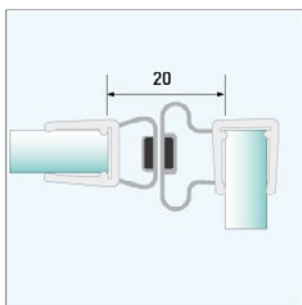

ABZUGSMÄßE DICHTUNGEN

900101 | MAGNETDICHTUNG 90°

900102 | MAGNETDICHTUNG 135°

900103 | MAGNETDICHTUNG 1-180°

900104 | MAGNETDICHTUNG 2-180°

900105 | MAGNETDICHTUNG 1-90°

900111 | STREIFDICHTUNG 8mm

900112 | STREIFDICHTUNG 13mm

900121 | MITTELDICHTPROFIL 135°

900122 | MITTELDICHTPROFIL 180°

900125 | SPALTDICHTUNG

900131 | ANSCHLAGDICHTUNG 90°

900132 | ANSCHLAGDICHTUNG 180°

900141 | WASSERABWEISPROFIL LANG

900142 | WASSERABWEISPROFIL KURZ

900143 | WASSERABWEISPROFIL MIT DICHTSCHLAUCH