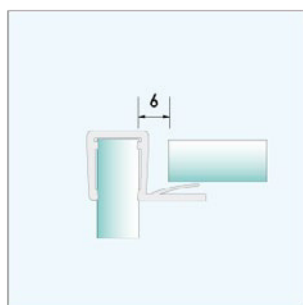

ABZUGSMÄßE DICHTUNGEN

900101 | MAGNETDICHTUNG 90°

900102 | MAGNETDICHTUNG 135°

900103 | MAGNETDICHTUNG 1-180°

900104 | MAGNETDICHTUNG 2-180°

900105 | MAGNETDICHTUNG 1-90°

900111 | STREIFDICHTUNG 8mm

900112 | STREIFDICHTUNG 13mm

900121 | MITTELDICHTPROFIL 135°

900122 | MITTELDICHTPROFIL 180°

900125 | SPALTDICHTUNG

900131 | ANSCHLAGDICHTUNG 90°

900132 | ANSCHLAGDICHTUNG 180°

900141 | WASSERABWEISPROFIL LANG

900142 | WASSERABWEISPROFIL KURZ

900143 | WASSERABWEISPROFIL MIT DICHTSCHLAUCH