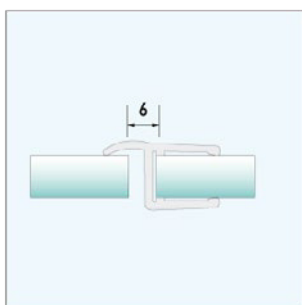

ABZUGSMÄßE DICHTUNGEN

900101 | MAGNETDICHTUNG 90°

900102 | MAGNETDICHTUNG 135°

900103 | MAGNETDICHTUNG 1-180°

900104 | MAGNETDICHTUNG 2-180°

900105 | MAGNETDICHTUNG 1-90°

900111 | STREIFDICHTUNG 8mm

900112 | STREIFDICHTUNG 13mm

900121 | MITTELDICHTPROFIL 135°

900122 | MITTELDICHTPROFIL 180°

900125 | SPALTDICHTUNG

900131 | ANSCHLAGDICHTUNG 90°

900132 | ANSCHLAGDICHTUNG 180°

900141 | WASSERABWEISPROFIL LANG

900142 | WASSERABWEISPROFIL KURZ

900143 | WASSERABWEISPROFIL MIT DICHTSCHLAUCH