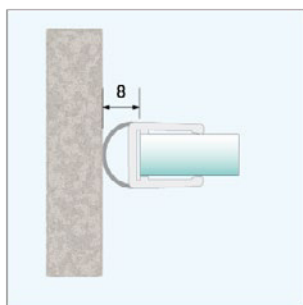

ABZUGSMÄßE DICHTUNGEN

900101 | MAGNETDICHTUNG 90°

900102 | MAGNETDICHTUNG 135°

900103 | MAGNETDICHTUNG 1-180°

900104 | MAGNETDICHTUNG 2-180°

900105 | MAGNETDICHTUNG 1-90°

900111 | STREIFDICHTUNG 8mm

900112 | STREIFDICHTUNG 13mm

900121 | MITTELDICHTPROFIL 135°

900122 | MITTELDICHTPROFIL 180°

900125 | SPALTDICHTUNG

900131 | ANSCHLAGDICHTUNG 90°

900132 | ANSCHLAGDICHTUNG 180°

900141 | WASSERABWEISPROFIL LANG

900142 | WASSERABWEISPROFIL KURZ

900143 | WASSERABWEISPROFIL MIT DICHTSCHLAUCH