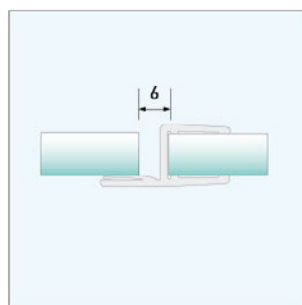

ABZUGSMÄßE DICHTUNGEN

900101 | MAGNETDICHTUNG 90°

900102 | MAGNETDICHTUNG 135°

900103 | MAGNETDICHTUNG 1-180°

900104 | MAGNETDICHTUNG 2-180°

900105 | MAGNETDICHTUNG 1-90°

900111 | STREIFDICHTUNG 8mm

900112 | STREIFDICHTUNG 13mm

900121 | MITTELDICHTPROFIL 135°

900122 | MITTELDICHTPROFIL 180°

900125 | SPALTDICHTUNG

900131 | ANSCHLAGDICHTUNG 90°

900132 | ANSCHLAGDICHTUNG 180°

900141 | WASSERABWEISPROFIL LANG

900142 | WASSERABWEISPROFIL KURZ

900143 | WASSERABWEISPROFIL MIT DICHTSCHLAUCH