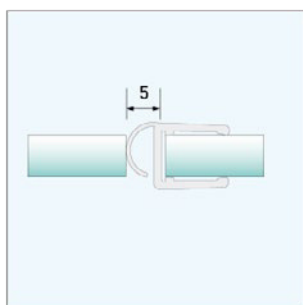

ABZUGSMÄßE DICHTUNGEN

900101 | MAGNETDICHTUNG 90°

900102 | MAGNETDICHTUNG 135°

900103 | MAGNETDICHTUNG 1-180°

900104 | MAGNETDICHTUNG 2-180°

900105 | MAGNETDICHTUNG 1-90°

900111 | STREIFDICHTUNG 8mm

900112 | STREIFDICHTUNG 13mm

900121 | MITTELDICHTPROFIL 135°

900122 | MITTELDICHTPROFIL 180°

900125 | SPALTDICHTUNG

900131 | ANSCHLAGDICHTUNG 90°

900132 | ANSCHLAGDICHTUNG 180°

900141 | WASSERABWEISPROFIL LANG

900142 | WASSERABWEISPROFIL KURZ

900143 | WASSERABWEISPROFIL MIT DICHTSCHLAUCH