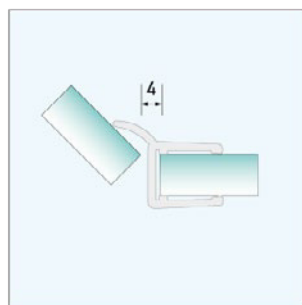

ABZUGSMÄßE DICHTUNGEN

900101 | MAGNETDICHTUNG 90°

900102 | MAGNETDICHTUNG 135°

900103 | MAGNETDICHTUNG 1-180°

900104 | MAGNETDICHTUNG 2-180°

900105 | MAGNETDICHTUNG 1-90°

900111 | STREIFDICHTUNG 8mm

900112 | STREIFDICHTUNG 13mm

900121 | MITTELDICHTPROFIL 135°

900122 | MITTELDICHTPROFIL 180°

900125 | SPALTDICHTUNG

900131 | ANSCHLAGDICHTUNG 90°

900132 | ANSCHLAGDICHTUNG 180°

900141 | WASSERABWEISPROFIL LANG

900142 | WASSERABWEISPROFIL KURZ

900143 | WASSERABWEISPROFIL MIT DICHTSCHLAUCH