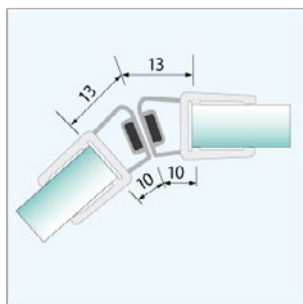

ABZUGSMÄßE DICHTUNGEN

900101 | MAGNETDICHTUNG 90°

900102 | MAGNETDICHTUNG 135°

900103 | MAGNETDICHTUNG 1-180°

900104 | MAGNETDICHTUNG 2-180°

900105 | MAGNETDICHTUNG 1-90°

900111 | STREIFDICHTUNG 8mm

900112 | STREIFDICHTUNG 13mm

900121 | MITTELDICHTPROFIL 135°

900122 | MITTELDICHTPROFIL 180°

900125 | SPALTDICHTUNG

900131 | ANSCHLAGDICHTUNG 90°

900132 | ANSCHLAGDICHTUNG 180°

900141 | WASSERABWEISPROFIL LANG

900142 | WASSERABWEISPROFIL KURZ

900143 | WASSERABWEISPROFIL MIT DICHTSCHLAUCH