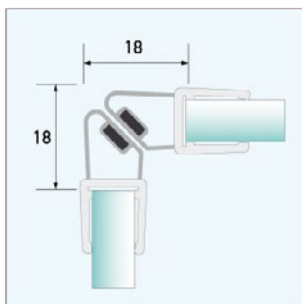

ABZUGSMÄßE DICHTUNGEN

900101 | MAGNETDICHTUNG 90°

900102 | MAGNETDICHTUNG 135°

900103 | MAGNETDICHTUNG 1-180°

900104 | MAGNETDICHTUNG 2-180°

900105 | MAGNETDICHTUNG 1-90°

900111 | STREIFDICHTUNG 8mm

900112 | STREIFDICHTUNG 13mm

900121 | MITTELDICHTPROFIL 135°

900122 | MITTELDICHTPROFIL 180°

900125 | SPALTDICHTUNG

900131 | ANSCHLAGDICHTUNG 90°

900132 | ANSCHLAGDICHTUNG 180°

900141 | WASSERABWEISPROFIL LANG

900142 | WASSERABWEISPROFIL KURZ

900143 | WASSERABWEISPROFIL MIT DICHTSCHLAUCH